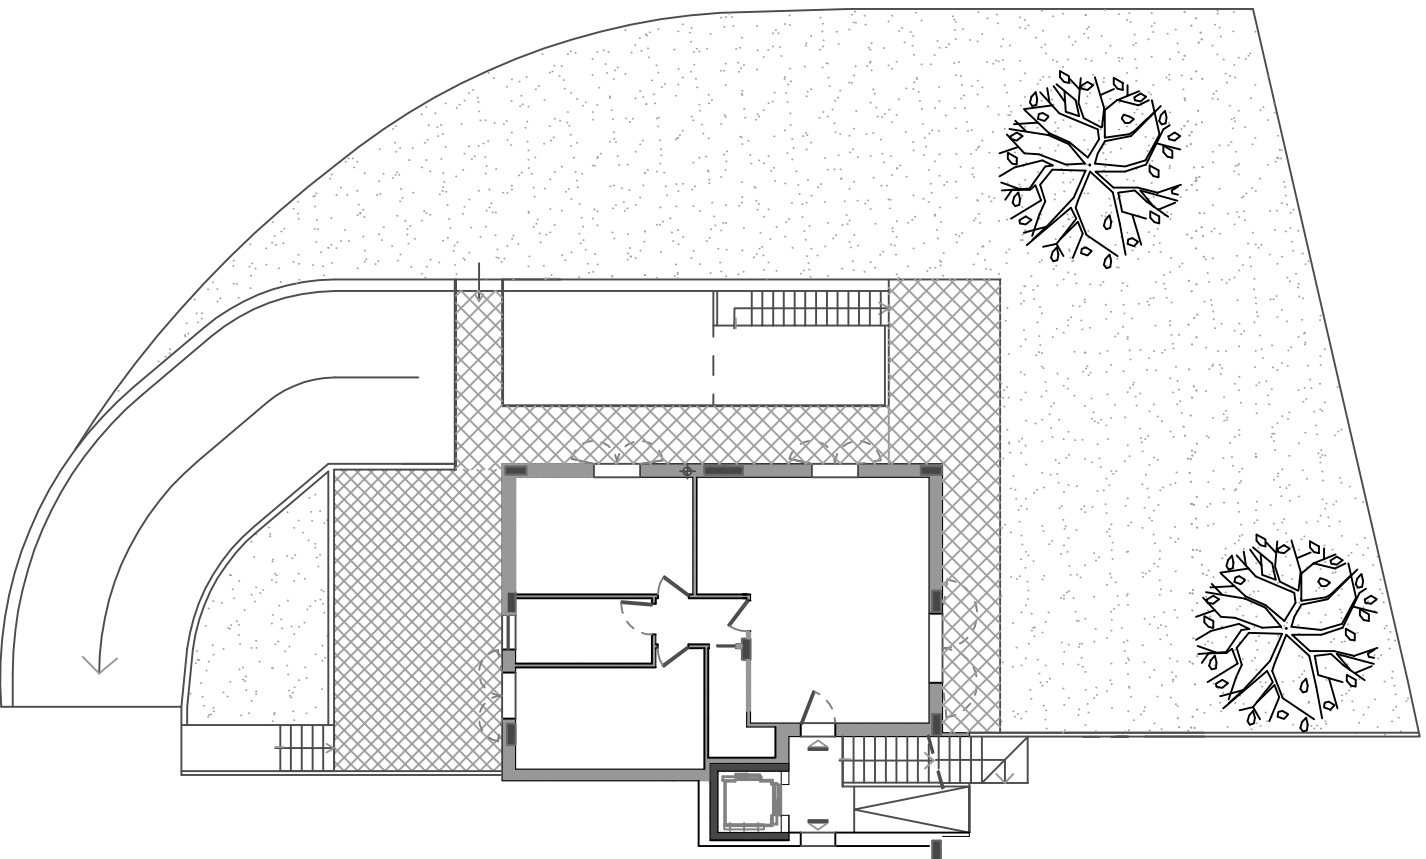

Via Rosselli Montemurlo - Appartamento "1" piano terra

Appartamento con resede esclusivo + posto auto - Superficie convenzionale mq. 127.53