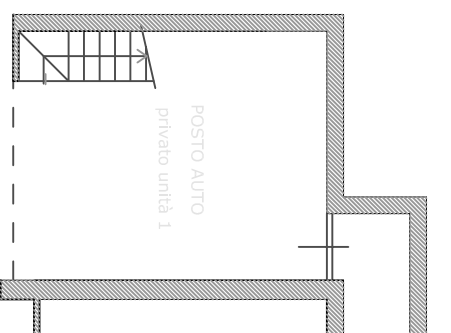

Via Rosselli Montemurlo - Appartamento "1" piano terra

Appartamento con resede esclusivo + posto auto - Superficie convenzionale mq. 127.53