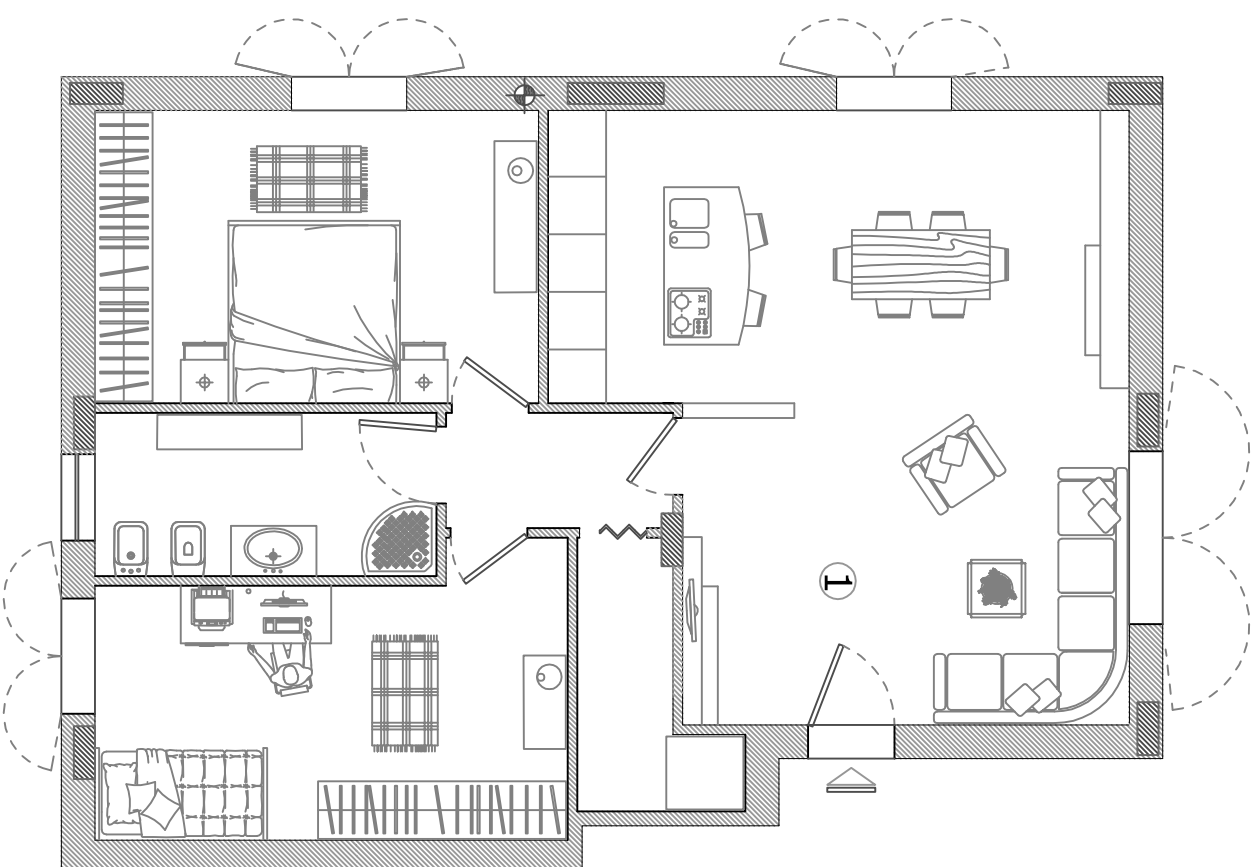

Via Rosselli Montemurlo - Appartamento "1" piano terra

Appartamento con resede esclusivo + posto auto - Superficie convenzionale mq. 127.53